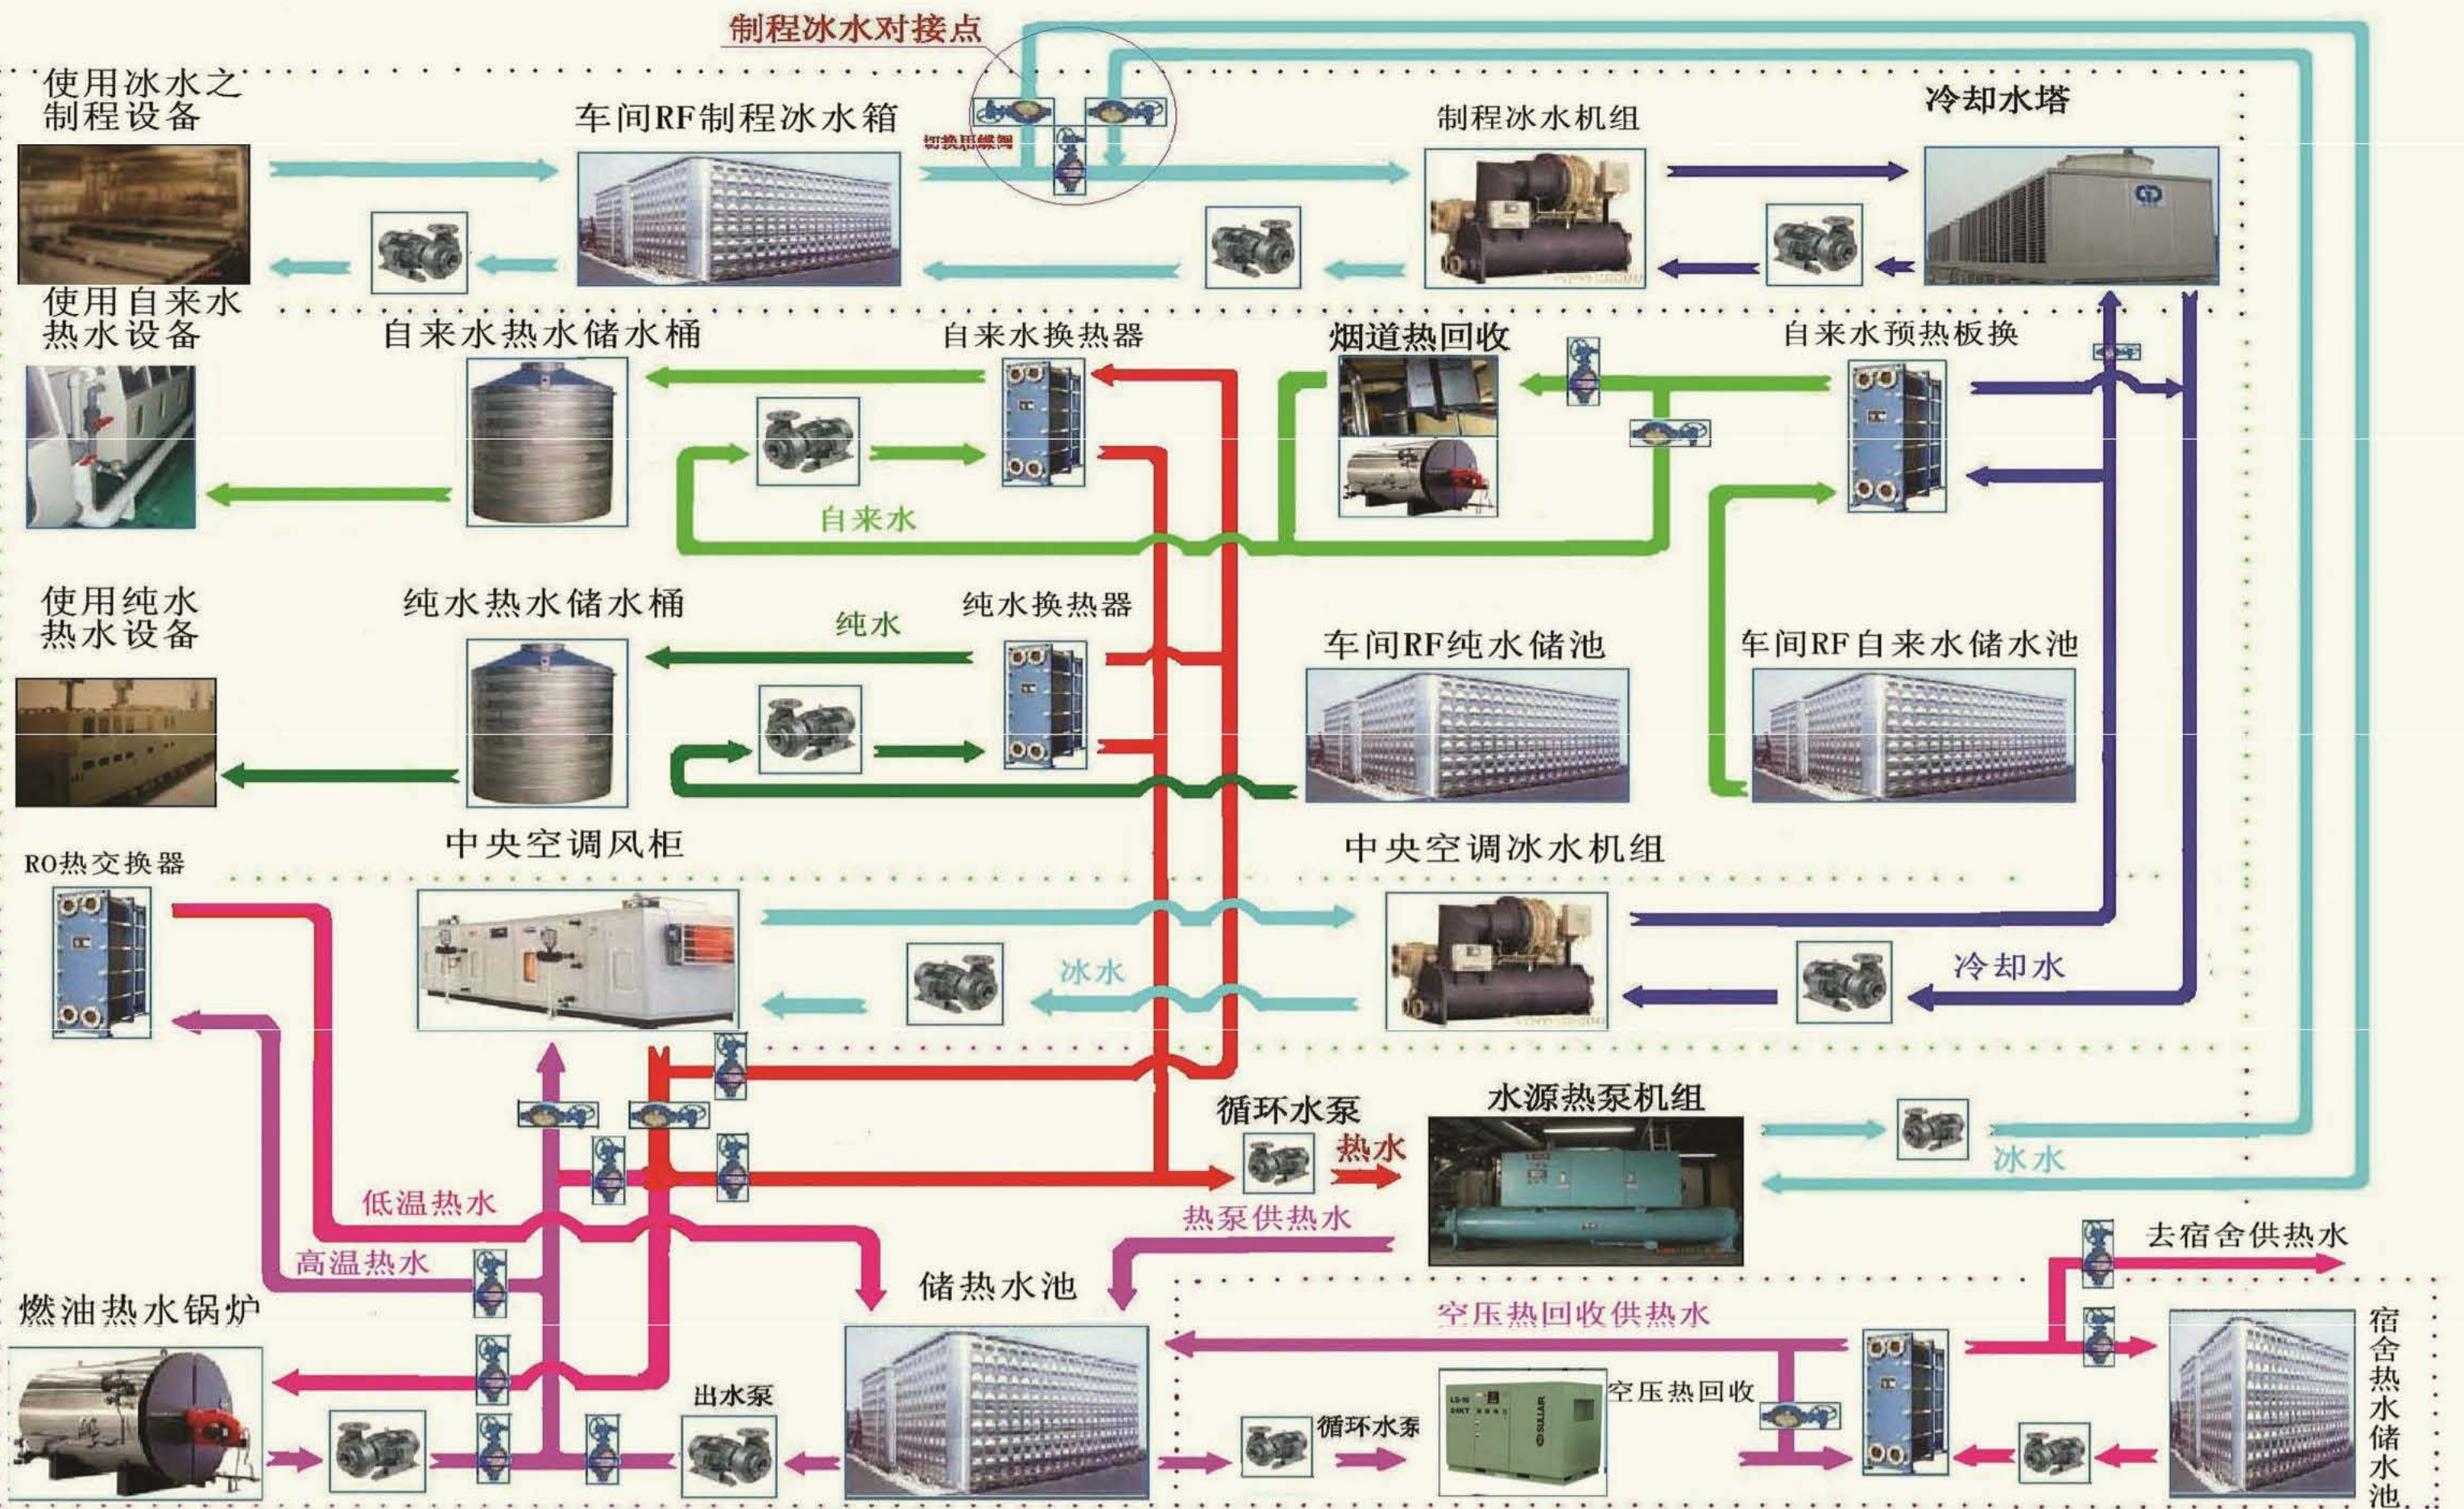

整厂节能评估系列之热能回收

REV/BIOM	日期 DATE	说明 DESCRIPTION	核准 APPROVAL BY	繪圖 DRAWN BY	設計 DESIGNED BY	比例尺 SCALE
				核對 CHECKED BY	核准 APPROVED BY	日期 DATE

上海可觀国际贸易有限公司

整厂节能评估系列之热能回收
热能回收应用技术流程图

圖號 DRAWING NO. 檔案編號 FILE NO. 張 SHEET